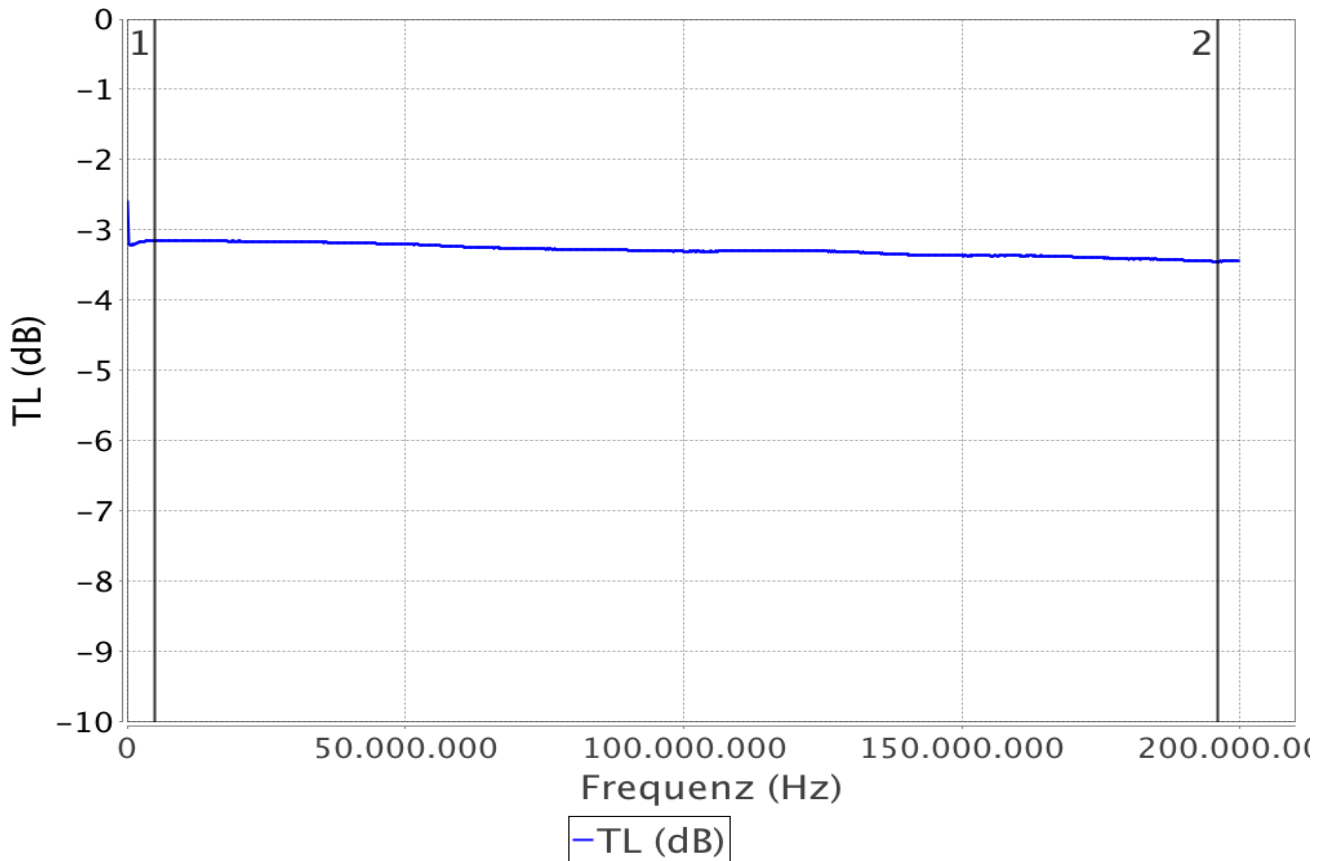

FA Splitter/Combiner Port X-1

Marke	Frequenz	RL	RP	TL	TP	SWV	Z	Rs	Xs
1	4.999.500	0,00	0,00	-3,15	-1,34	0,00:1	0,0	0,0	0,0
2	196.080.000	0,00	0,00	-3,45	-73,02	0,00:1	0,0	0,0	0,0
1-2	191.080.500	0,00	0,00	0,30	71,67	---	0,0	0,0	0,0

Kommentar:

Date: 15.06.12 14:50
 Mode: Durchgang
 Analyser: miniVNA-pro / mini radio solutions - miniVNA pro
 Scan
 Start: 100000 / 100.000
 Stop: 199999600 / 199.999.600
 Samples: 1020
 Overscan: 1
 Calibration
 Samples: 2000
 Overscan: 1
 File: TRAN_miniVNA-pro_1cal.cal
 User: dietmar