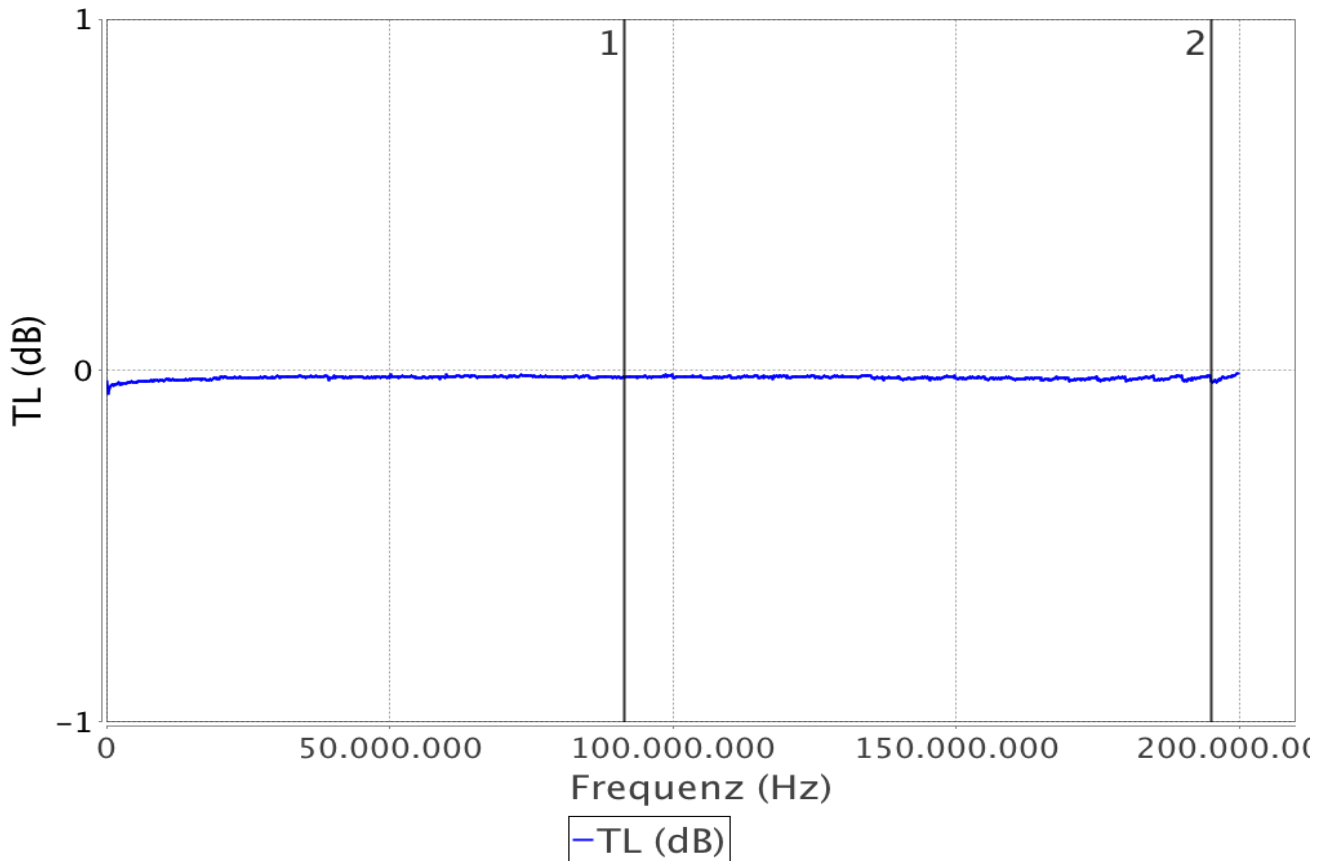

FA Splitter/Combiner Cal

Marke	Frequenz	RL	RP	TL	TP	SWV	Z	Rs	Xs
1	91.426.680	0,00	0,00	-0,02	0,17	0,00:1	0,0	0,0	0,0
2	195.100.100	0,00	0,00	-0,03	0,19	0,00:1	0,0	0,0	0,0
1-2	103.673.420	0,00	0,00	0,01	0,02	---	0,0	0,0	0,0

Kommentar:

Date: 15.06.12 15:06
 Mode: Durchgang
 Analyser: miniVNA-pro / mini radio solutions - miniVNA pro
 Scan
 Start: 100000 / 100.000
 Stop: 199999600 / 199.999.600
 Samples: 1020
 Overscan: 1
 Calibration
 Samples: 2000
 Overscan: 1
 File: TRAN_miniVNA-pro_1cal.cal
 User: dietmar