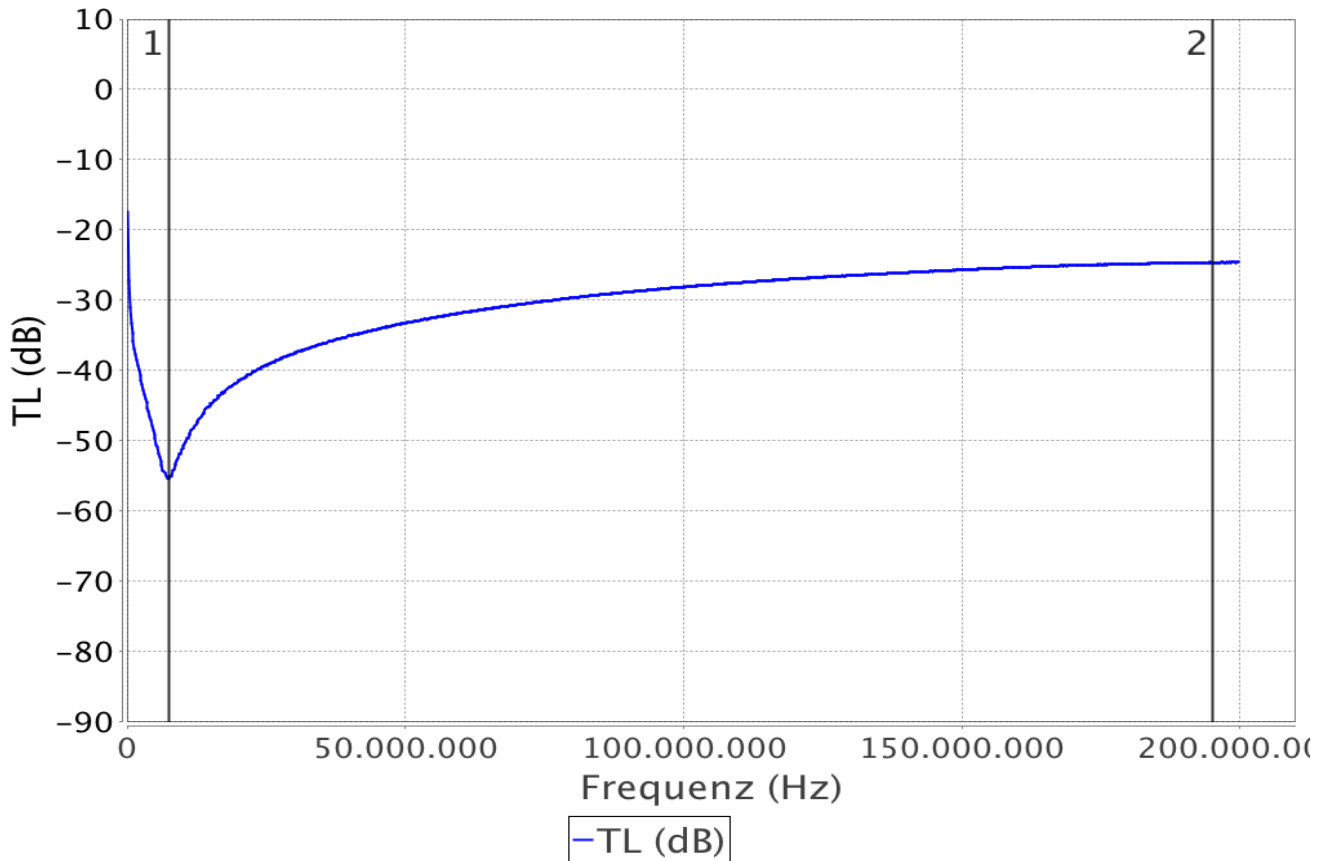

FA Splitter/Combiner Port 1-2

Marke	Frequenz	RL	RP	TL	TP	SWV	Z	Rs	Xs
1	7.351.260	0,00	0,00	-55,40	-178,23	0,00:1	0,0	0,0	0,0
2	195.100.100	0,00	0,00	-24,65	-21,02	0,00:1	0,0	0,0	0,0
1-2	187.748.840	0,00	0,00	30,75	157,21	---	0,0	0,0	0,0

Kommentar:

Date: 15.06.12 14:54
 Mode: Durchgang
 Analyser: miniVNA-pro / mini radio solutions - miniVNA pro
 Scan
 Start: 100000 / 100.000
 Stop: 199999600 / 199.999.600
 Samples: 1020
 Overscan: 1
 Calibration
 Samples: 2000
 Overscan: 1
 File: TRAN_miniVNA-pro_1cal.cal
 User: dietmar